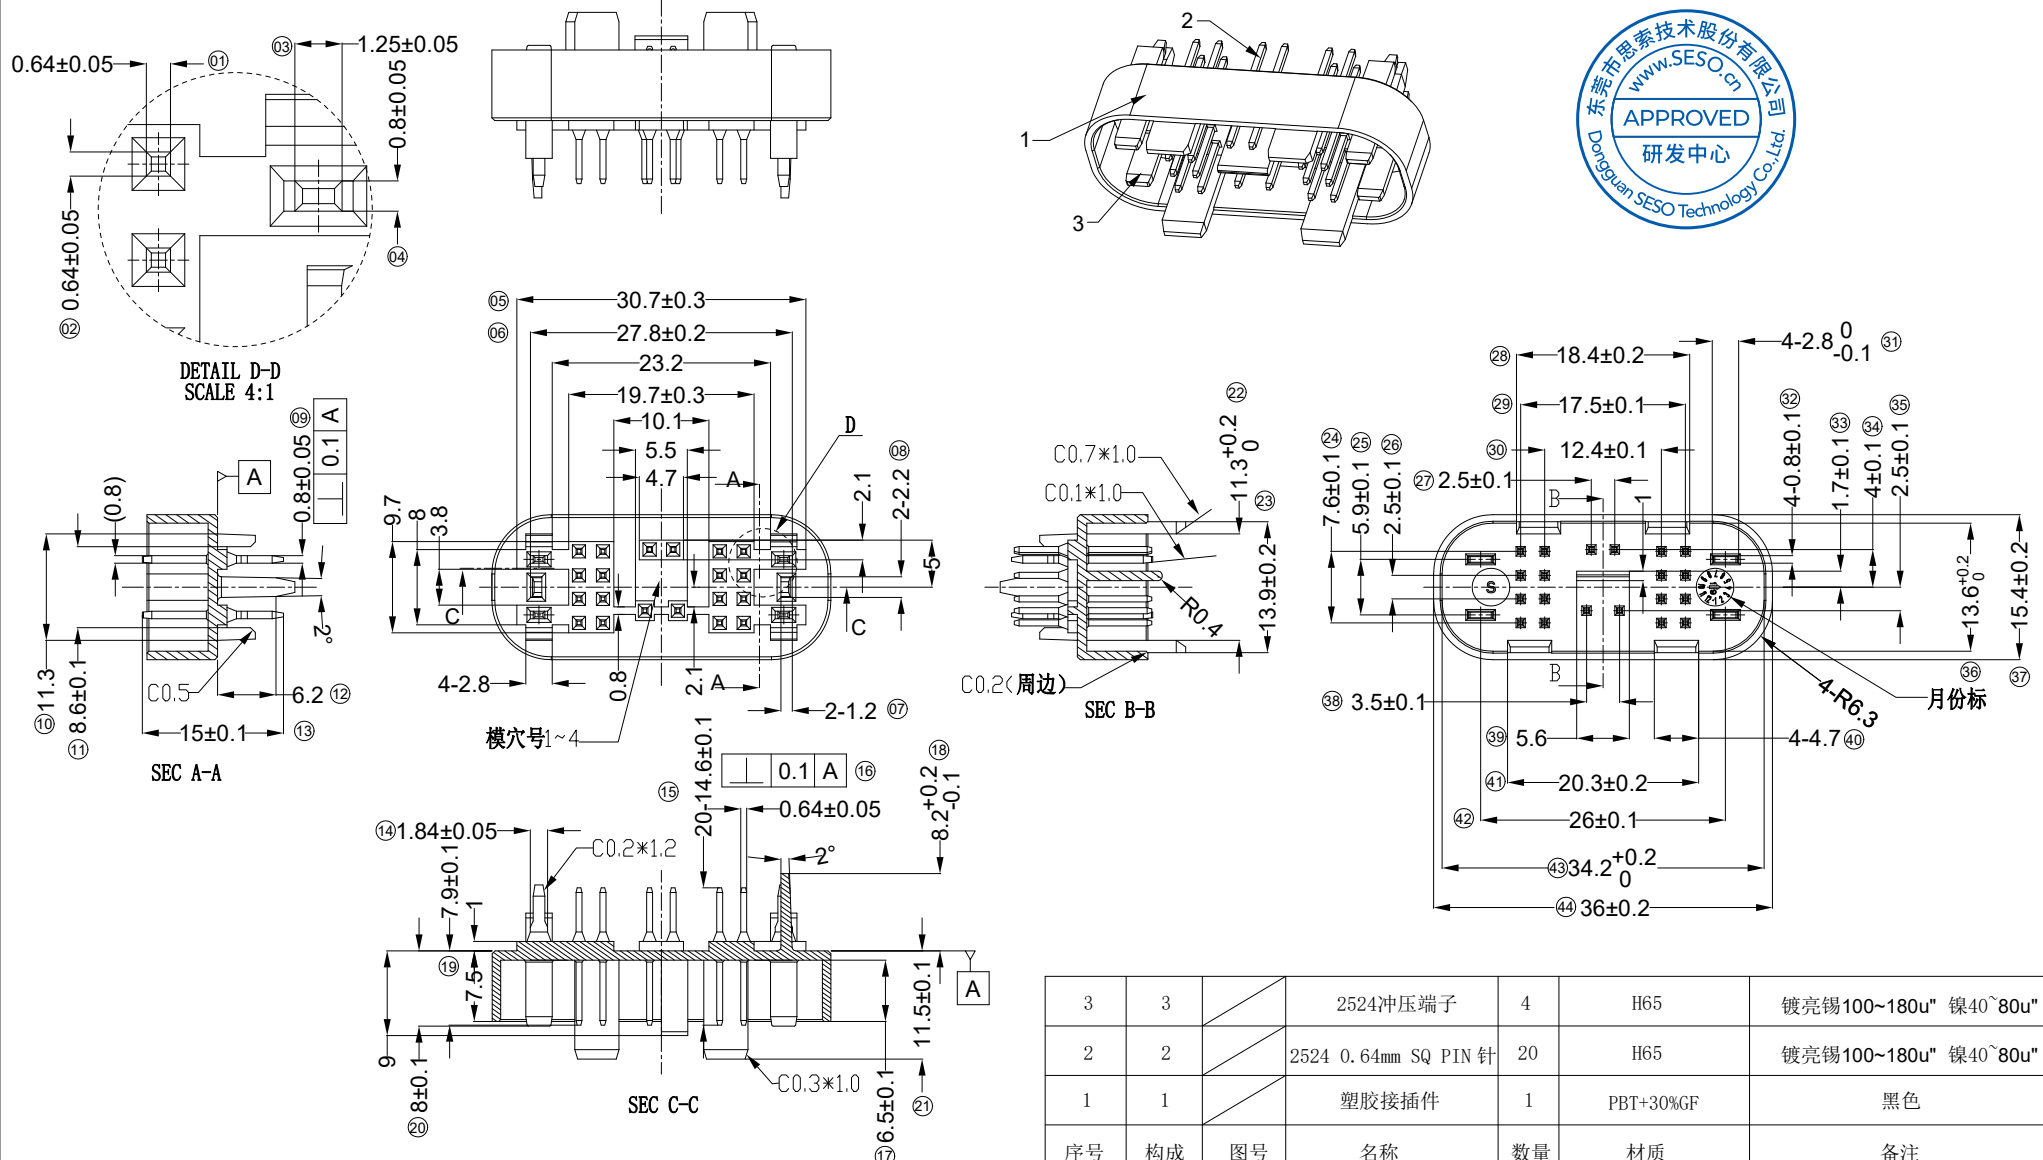

RoHS

This products can apply to the SESO Doc NO. QA-3-04-005 of Environmental&Material Management Rules

序号	构成	图号	名称	数量	材质	备注
3	3		2524冲压端子	4	H65	镀亮锡100~180u" 镍40~80u"
2	2		2524 0.64mm SQ PIN 针	20	H65	镀亮锡100~180u" 镍40~80u"
1	1		塑胶接插件	1	PBT+30%GF	黑色

DATE	REV	ECN NO	DESCRIPTION	MODIFY	APPROVAL
2020/04/28	B	EN20200428001	Update Drawing Frame	Zeng	Robing

GENERAL TOLERANCE  
 .X ±0.30  
 .XX ±0.20  
 .XXX ±0.10  
 X° ±2°

PROJECT

**SMS** 东莞市思索技术股份有限公司  
 Dongguan SESO Technology Co.,Ltd.

APPROVAL: Kim Huang  
 CHECK: /  
 DRAWN: Peak Zhu  
 DATE: 2019/04/08

PART NO. 2524WV-1X24-PTBB03TR001Q

TITLE 2524 接插件

UNIT	SCALE	SHEET	REV	NUMBER
mm	1:1	1/1	B	A-334